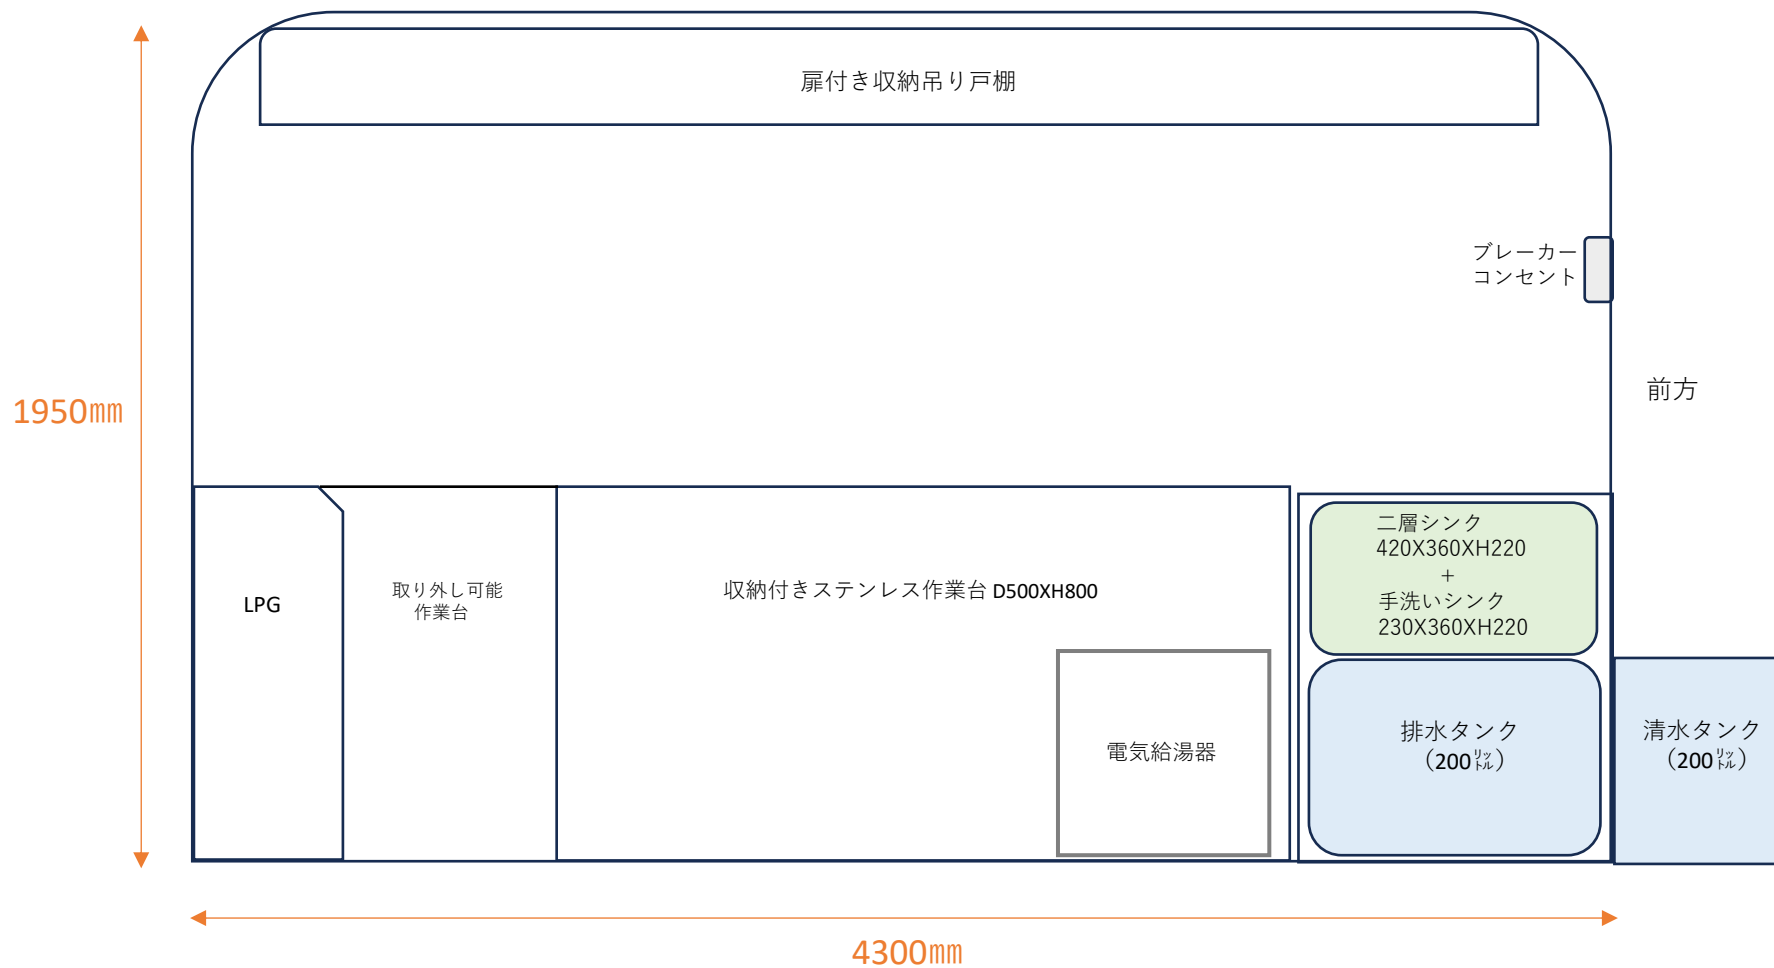

走行移動時外寸 全長 5800mm 幅 2100mm 全高 2670mm

車体重量 約1480kg 車内高 1950mm

- 設備
- 2槽シンク+手洗いシンク
 - 上水タンク (200ℓ)
 - 排水タンク (200ℓ)
 - 外部電源引き込み口 (100V/1.5kw)
 - 車内コンセント

※必要機材は別途搭載可能
※水道直結可能

- 作業台
- 換気扇
- 収納棚
- ガス収納庫
- 折りたたみ可能販売面カウンター
- 電気給湯器

● ガス庫

● 電気給湯器

● 水道直結口

平面図 (キッチンレーラー TJ-200 4.5M シルバー)

TJ-200A 1/200

W2100mm (内寸1950)
L 4500mm (内寸4300)

立面図 (キッチンレーラー TJ-200 4.5M シルバー)

<販売面側>

立面図 (キッチンレーラー TJ-200 4.5M シルバー)