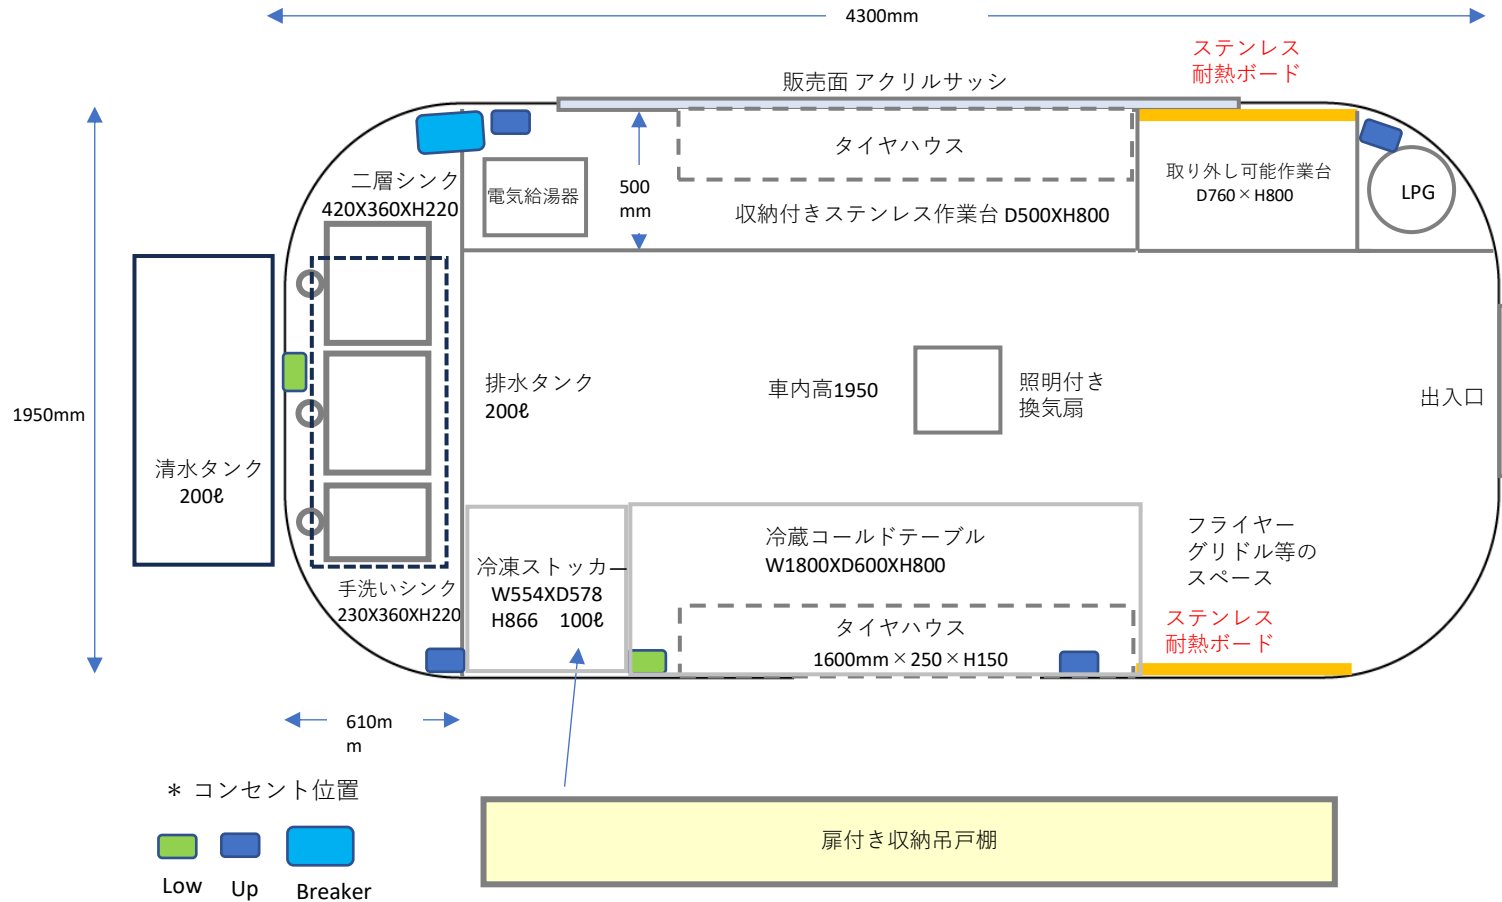

走行移動時外寸 全長 5800mm 幅 2100mm 全高 2670mm

車体重量 約1480kg 車内高 1950mm

- 設備
- 2槽シンク+手洗いシンク
 - 上水タンク (200ℓ)
 - 排水タンク (200ℓ)
 - 外部電源引き込み口 (100V/1.5kw)
 - 車内コンセント

※必要機材は別途搭載可能
※水道直結可能

- 作業台
- 換気扇
- 収納棚
- ガス収納庫
- 折りたたみ可能販売面カウンター
- 電気給湯器

● ガス庫

● 電気給湯器

● 水道直結口

平面図 (キッチンレーラー TJ-200 4.5M シルバー)

TJ-200A 1/200

W2100mm (内寸1950)
L 4500mm (内寸4300)

立面図 (キッチンレーラー TJ-200 4.5M シルバー)

<販売面側>

立面図 (キッチンレーラー TJ-200 4.5M シルバー)